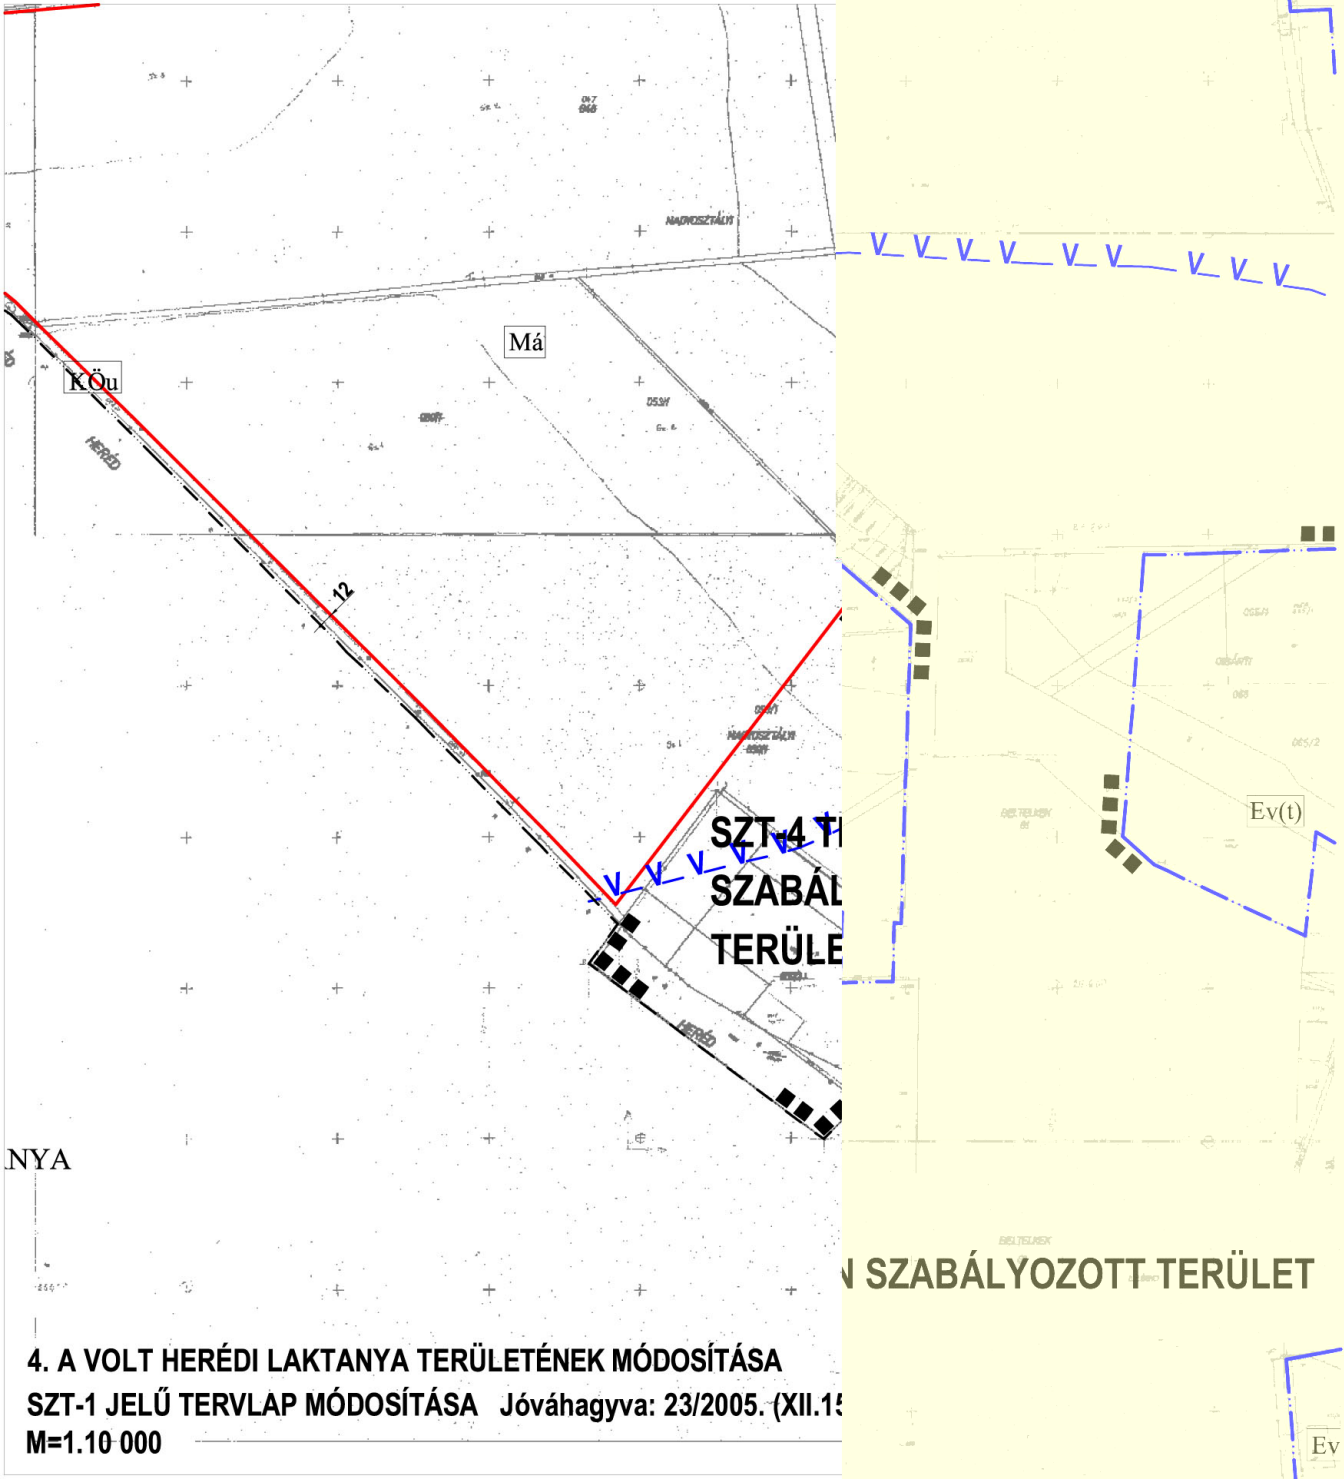

3. AZ ERŐMŰI LAKOTELEPTŐL KELETRE TERÜLET (GIBÁR DÉLI RÉSE) ÖVEZET MÓDOSÍTÁSA

SZT-1 JELŰ TERVLAP MÓDOSÍTÁSA Jóváhagyva: 23/2005. (XII.15.) sz. önk. rendelettel

M=1.10 000

**SZT-4 TI
SZABÁLY
TERÜLET**

SZABÁLYOZOTT TERÜLET

NYA

**4. A VOLT HERÉDI LAKTANYA TERÜLETÉNEK MÓDOSÍTÁSA
SZT-1 JELŰ TERVLAP MÓDOSÍTÁSA Jóváhagyva: 23/2005. (XII.15.)
M=1.10 000**