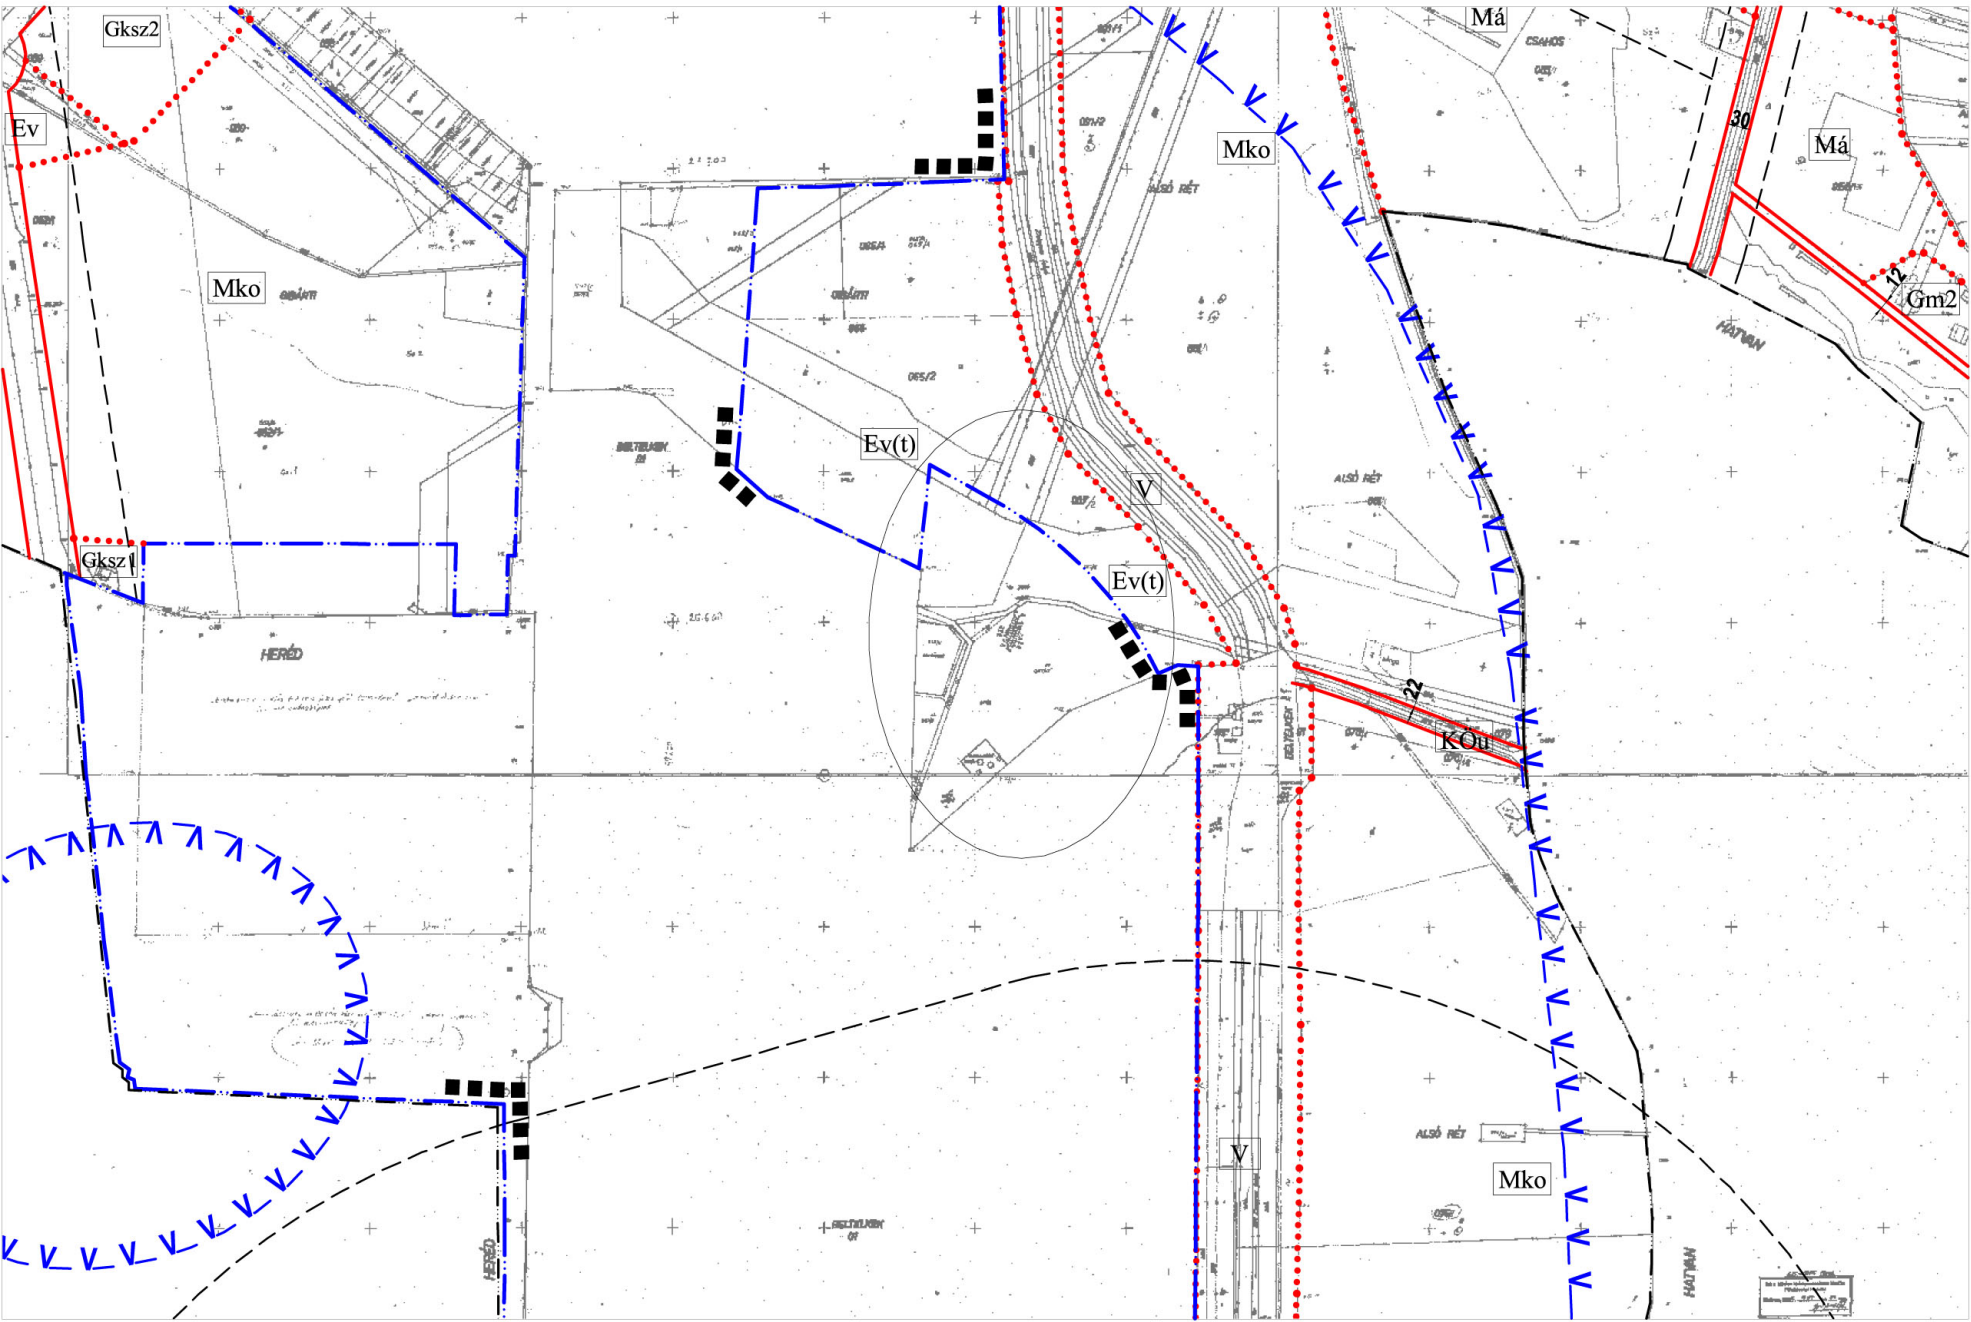

3. AZ ERŐMŰI LAKOTELEPTŐL KELETRE TERÜLET (GIBÁR DÉLI RÉSE) ÖVEZET MÓDOSÍTÁSA

SZT-1 JELŰ TERVLAP MÓDOSÍTÁSA Jóváhagyva: 23/2005. (XII.15.) sz. önk. rendelettel

M=1.10 000

**SZT-4 TI
SZABÁLY
TERÜLET**

SZABÁLYOZOTT TERÜLET

NYA

**4. A VOLT HERÉDI LAKTANYA TERÜLETÉNEK MÓDOSÍTÁSA
SZT-1 JELŰ TERVLAP MÓDOSÍTÁSA Jóváhagyva: 23/2005. (XII.15.)
M=1.10 000**