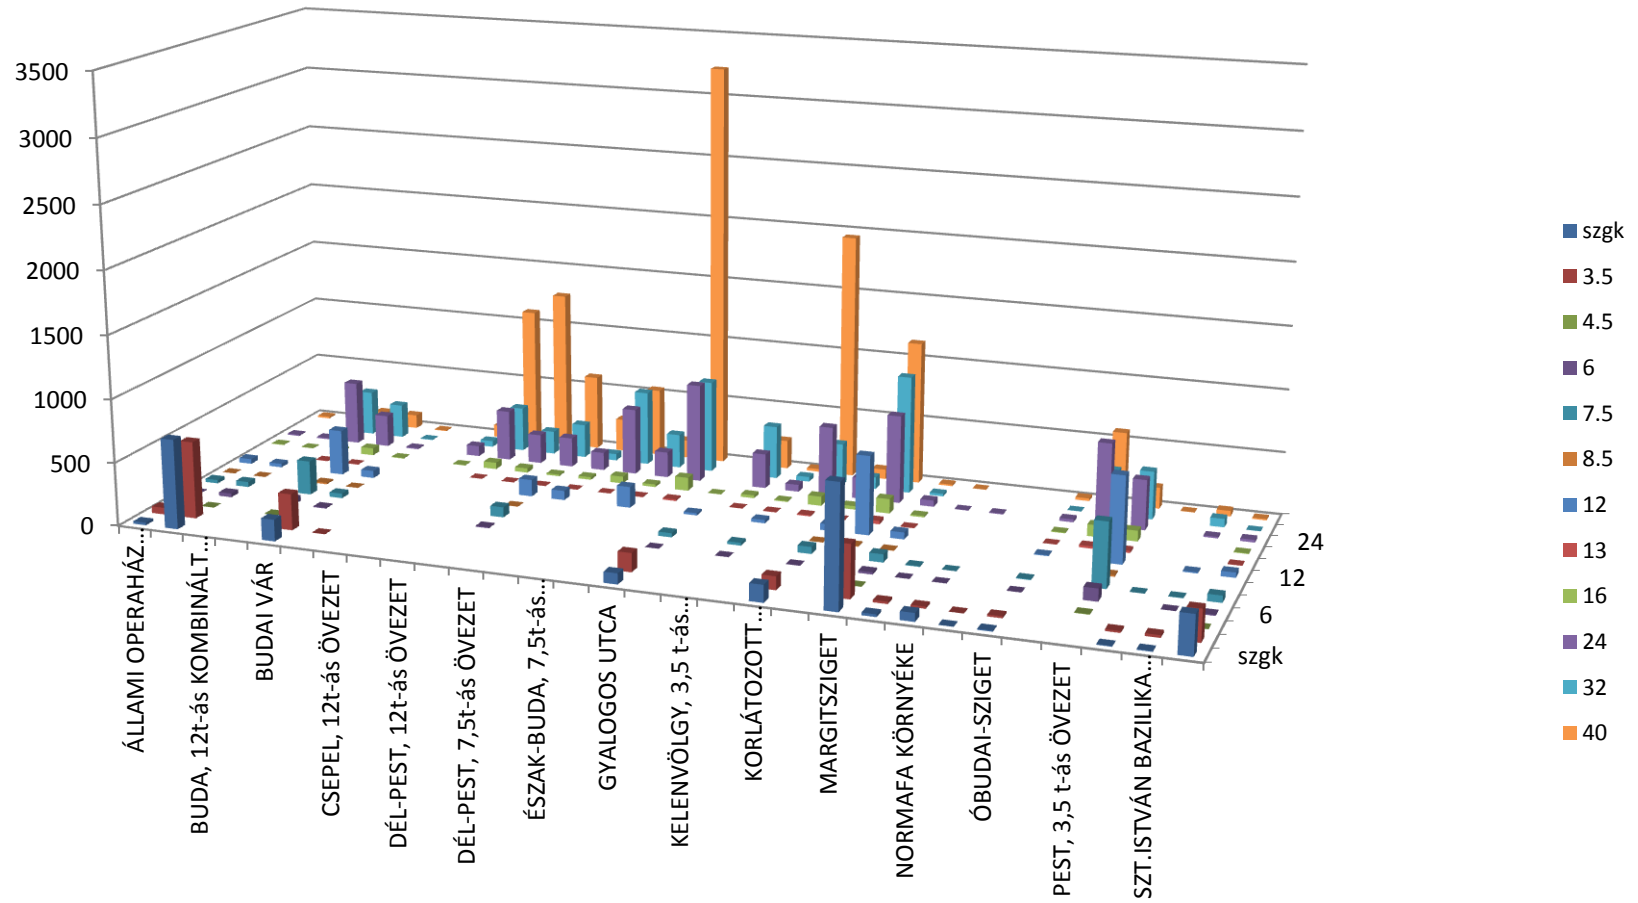

	szgk	3.5	4.5	6	7.5	8.5	12	13	16	24	32	40	Összesen
ÁLLAMI OPERAHÁZ KÖRNYÉKE	20	53	2	2	27	1	39		5	10		14	173
BELVÁROSI VÉDETT ÖVEZET	708	609	2	30	41	1	29		2	10			1432
BUDA, 12t-ás KOMBINÁLT ÖVEZET								3	13	508	356	109	989
BUDA, 3,5 t-ás ÖVEZET			3	46	271	11	363	3	58	257	272	110	1394
BUDAI VÁR	171	286		8	37	1	58		5	9	4	5	584
CÍMRE SZÓLÓ RAKODÁSI HOZZÁJÁRULÁS		2											2
CSEPEL, 12t-ás ÖVEZET									4	84	48	100	236
DÉL-BUDA, 12t-ás ÖVEZET								1	53	406	357	1103	1920
DÉL-PEST, 12t-ás ÖVEZET								1	35	235	186	1267	1724
DÉL-PEST, 3,5t-ás ÖVEZET				8	81	2	134	1	13	237	271	600	1347
DÉL-PEST, 7,5t-ás ÖVEZET							75	1	21	144	53	263	557
ÉSZAK-BUDA, 12t-ás ÖVEZET								1	56	531	597	543	1728
ÉSZAK-BUDA, 7,5t-ás ÖVEZET							168	4	21	205	272	143	813
ÉSZAK-PEST, 12t-ás ÖVEZET								12	107	786	738	3232	4875
GYALOGOS UTCA	85	148		1	33		18		2				287
HEGYVIDÉK,12t-ás ÖVEZET								2	23	278	425	230	958
KELENVÖLGY, 3,5 t-ás ÖVEZET				2	22		26	3	8	56	38	21	176
KELET-PEST, 12t-ás ÖVEZET								9	74	554	338	1954	2929
KORLÁTOZOTT FORGALMÚ KÖZÚT	135	105		2	55	2	51	2	28	169	95	77	721
KÖZÉP-PEST, 7,5 t-ás ÖVEZET						7	626	28	116	703	941	1143	3564
MARGITSZIGET	955	414	2	17	64	3	55	3	11	50	20	12	1606
NÉPLIGET	20	18		1	5					2		2	48
NORMAFA KÖRNYÉKE	66	16		1	1					6			90
ÓBUDA, FŐ TÉR	2	1											3
ÓBUDAI-SZIGET	8	15		1	6		7	1	6	23	2	21	90
PEST, 12t-ás KOMBINÁLT ÖVEZET								18	92	658	358	583	1709
PEST, 3,5 t-ás ÖVEZET			4	99	508	12	685	17	85	399	382	170	2361
RÓMAI-PART	5	14			1							2	22
SZT.ISTVÁN BAZILIKA KÖRNYÉKE	6	20		1	3		9			12	67	44	162
VÁROSLIGET	306	247	1	8	55		41	2	5	21	1	10	697

Összesen	2487	1948	14	227	1210	40	2384	112	843	6353	5821	11758	33197
----------	------	------	----	-----	------	----	------	-----	-----	------	------	-------	--------------

Össztömeg kategóriánként és övezetenként kiadott hozzájárulások darabszáma a 2011 év I-III. félévében