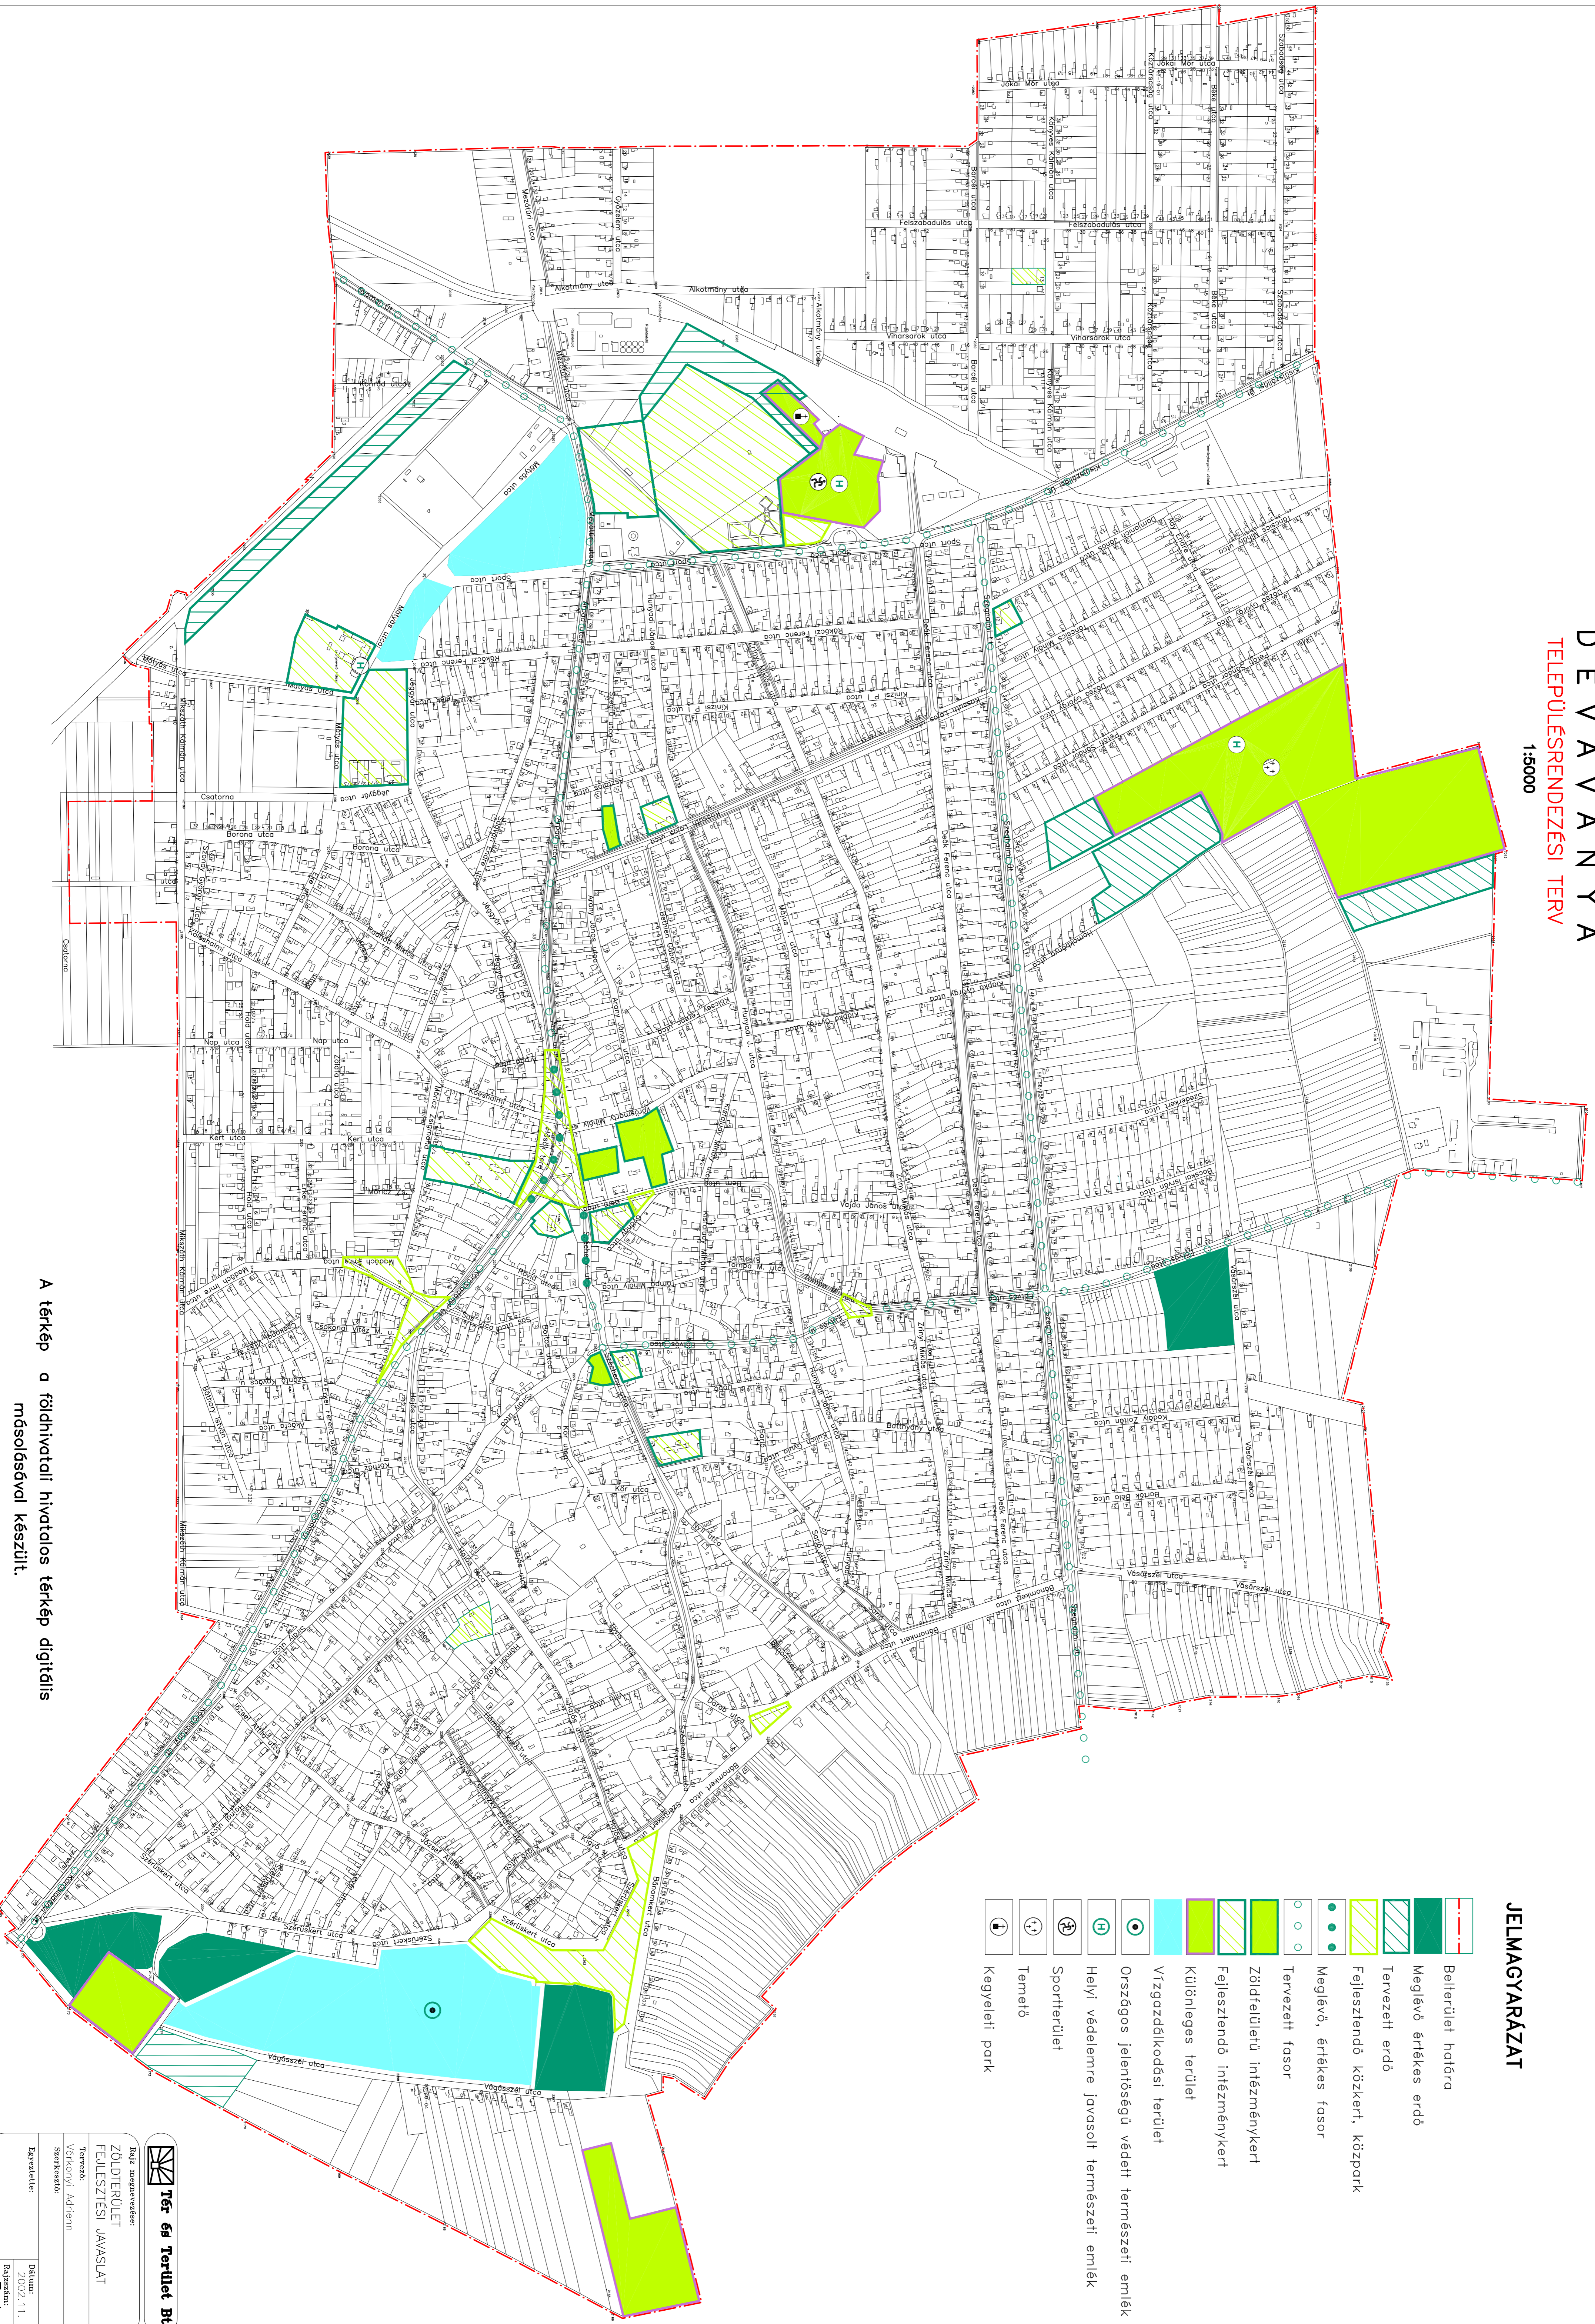

D E V A V Á N Y A

TELEPÜLÉSRENDÉZÉSI TERV

1:5000

JELMAGYARÁZAT

	Belterület határa
	Meglévő értékes erdő
	Tervezett erdő
	Fejlesztendő közkert, közpark
	Meglévő, értékes fasor
	Tervezett fasor
	Zöldterületű intézménykert
	Fejlesztendő intézménykert
	Külföldi terület
	Vízgazdálkodási terület
	Országos jelentőségű védett természeti emlék
	Helyi védelemre javasolt természeti emlék
	Sportterület
	Temető
	Kegyeleti park

A térkép a földhivatali hivatalos térkép digitális másolatával készült.

Tér 69 Terület Bt.

Rajz megnevezése:
**ZÖLDTERÜLET
FEJLESZTÉSI JAVASLAT**

Tervező:
Vörkányi Adrián

Szerkesztő:
Egyetemes

Dátum:
2002.11.

Rajzsám:
T-4