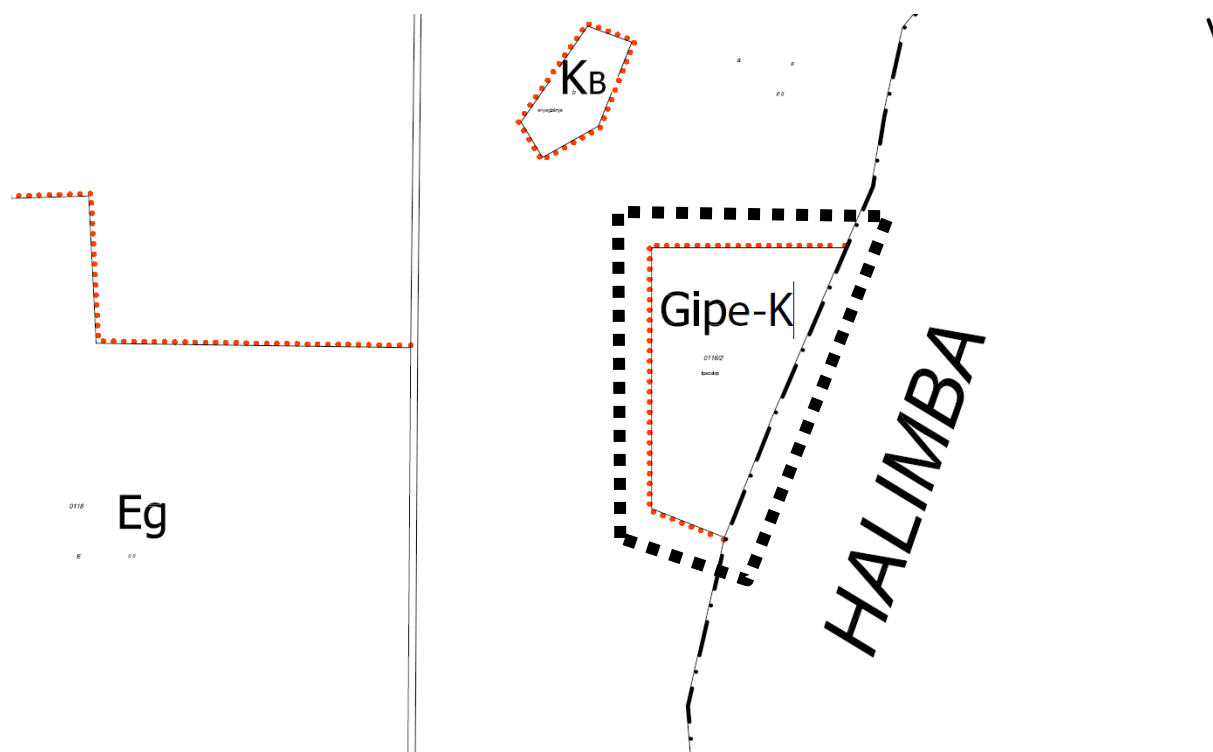

A 8/2008. (VI.26.) számú Önk. rendelet 3.melléklete

R-2 jelű Kültérületi szabályozási tervlap módosítása

Jelmagyarázat:

■ ■ ■ Tervezési terület határa

..... Övezet határa

Gipe Övezet jele