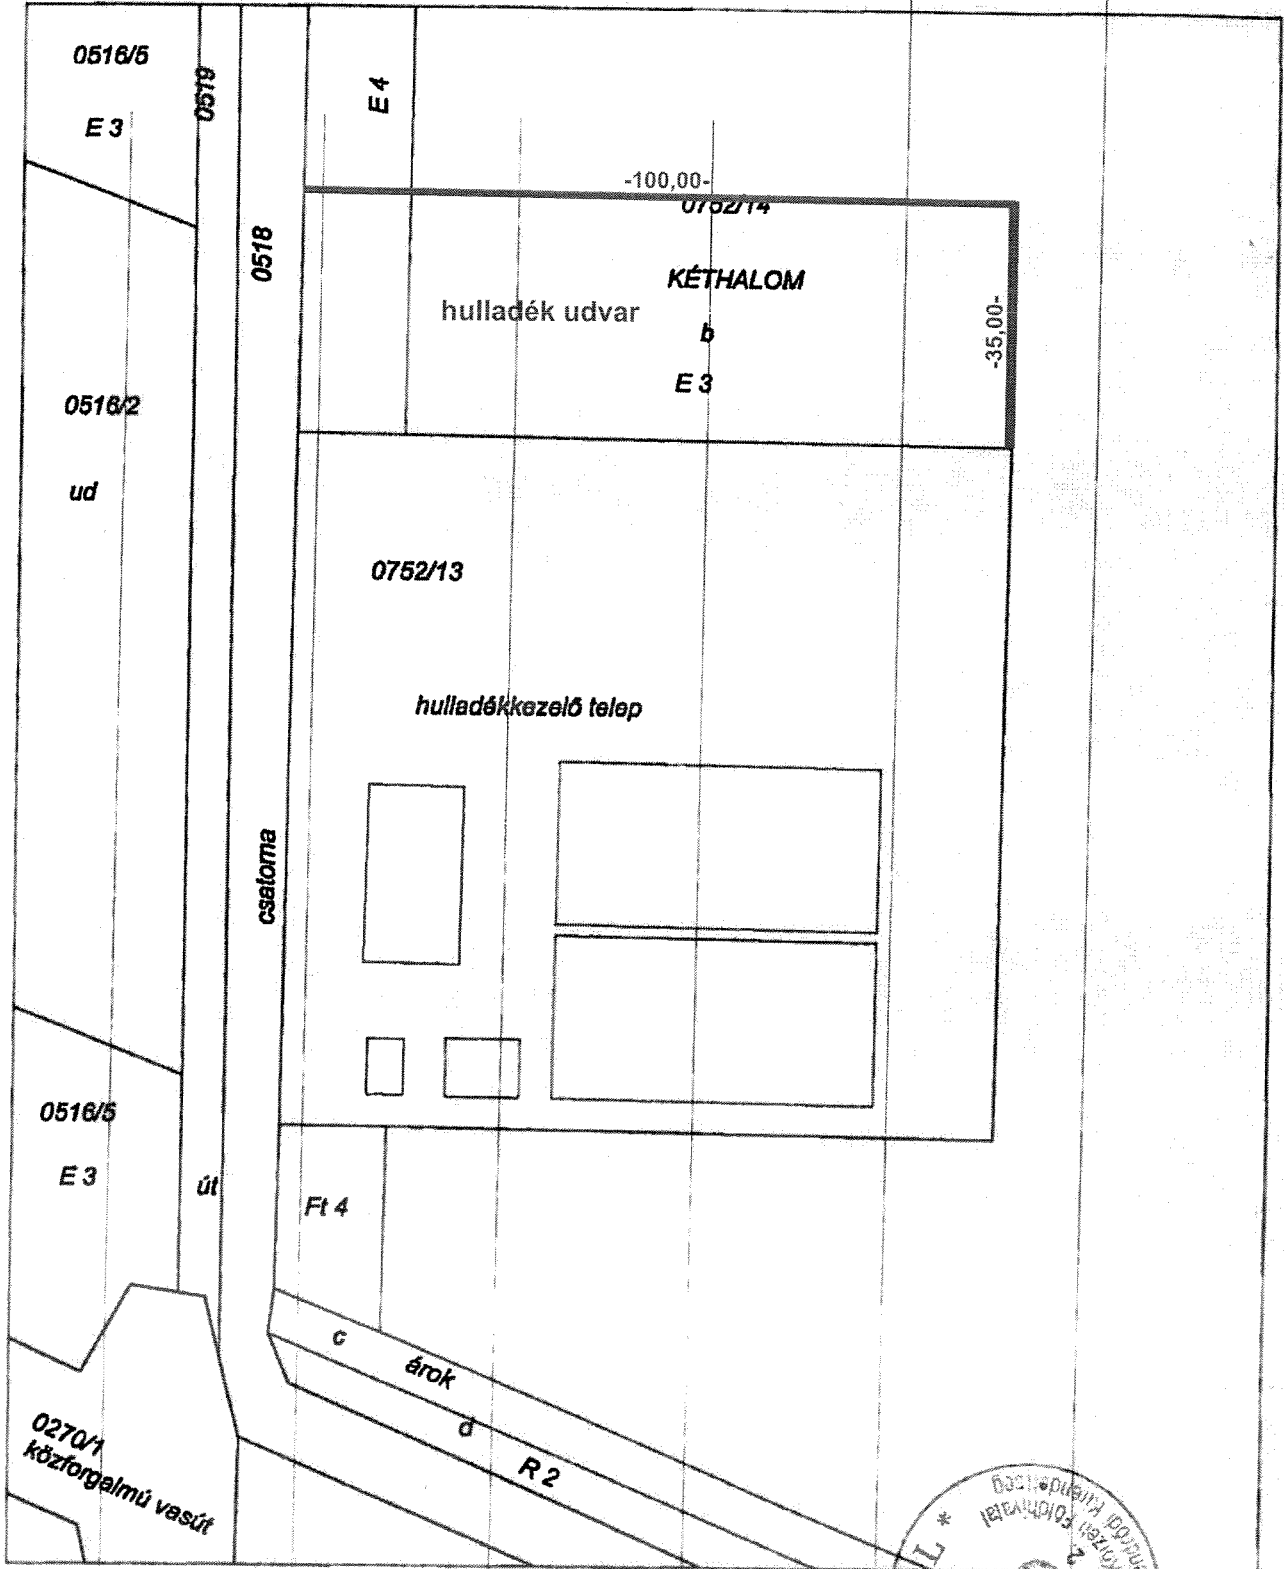

# Térképmásolat

10407/2012/316

Iktatószám: 1/236/2012

Szelvénytípus: 48-213-214

Méretarány: 1:1000

Vetület: EO V

DÉVAVÁNYA, külterület 752/13

Ez a hiteles térképmásolat (földmérési adat) a keletkezést megelőző napig megegyezik az eredetivel.